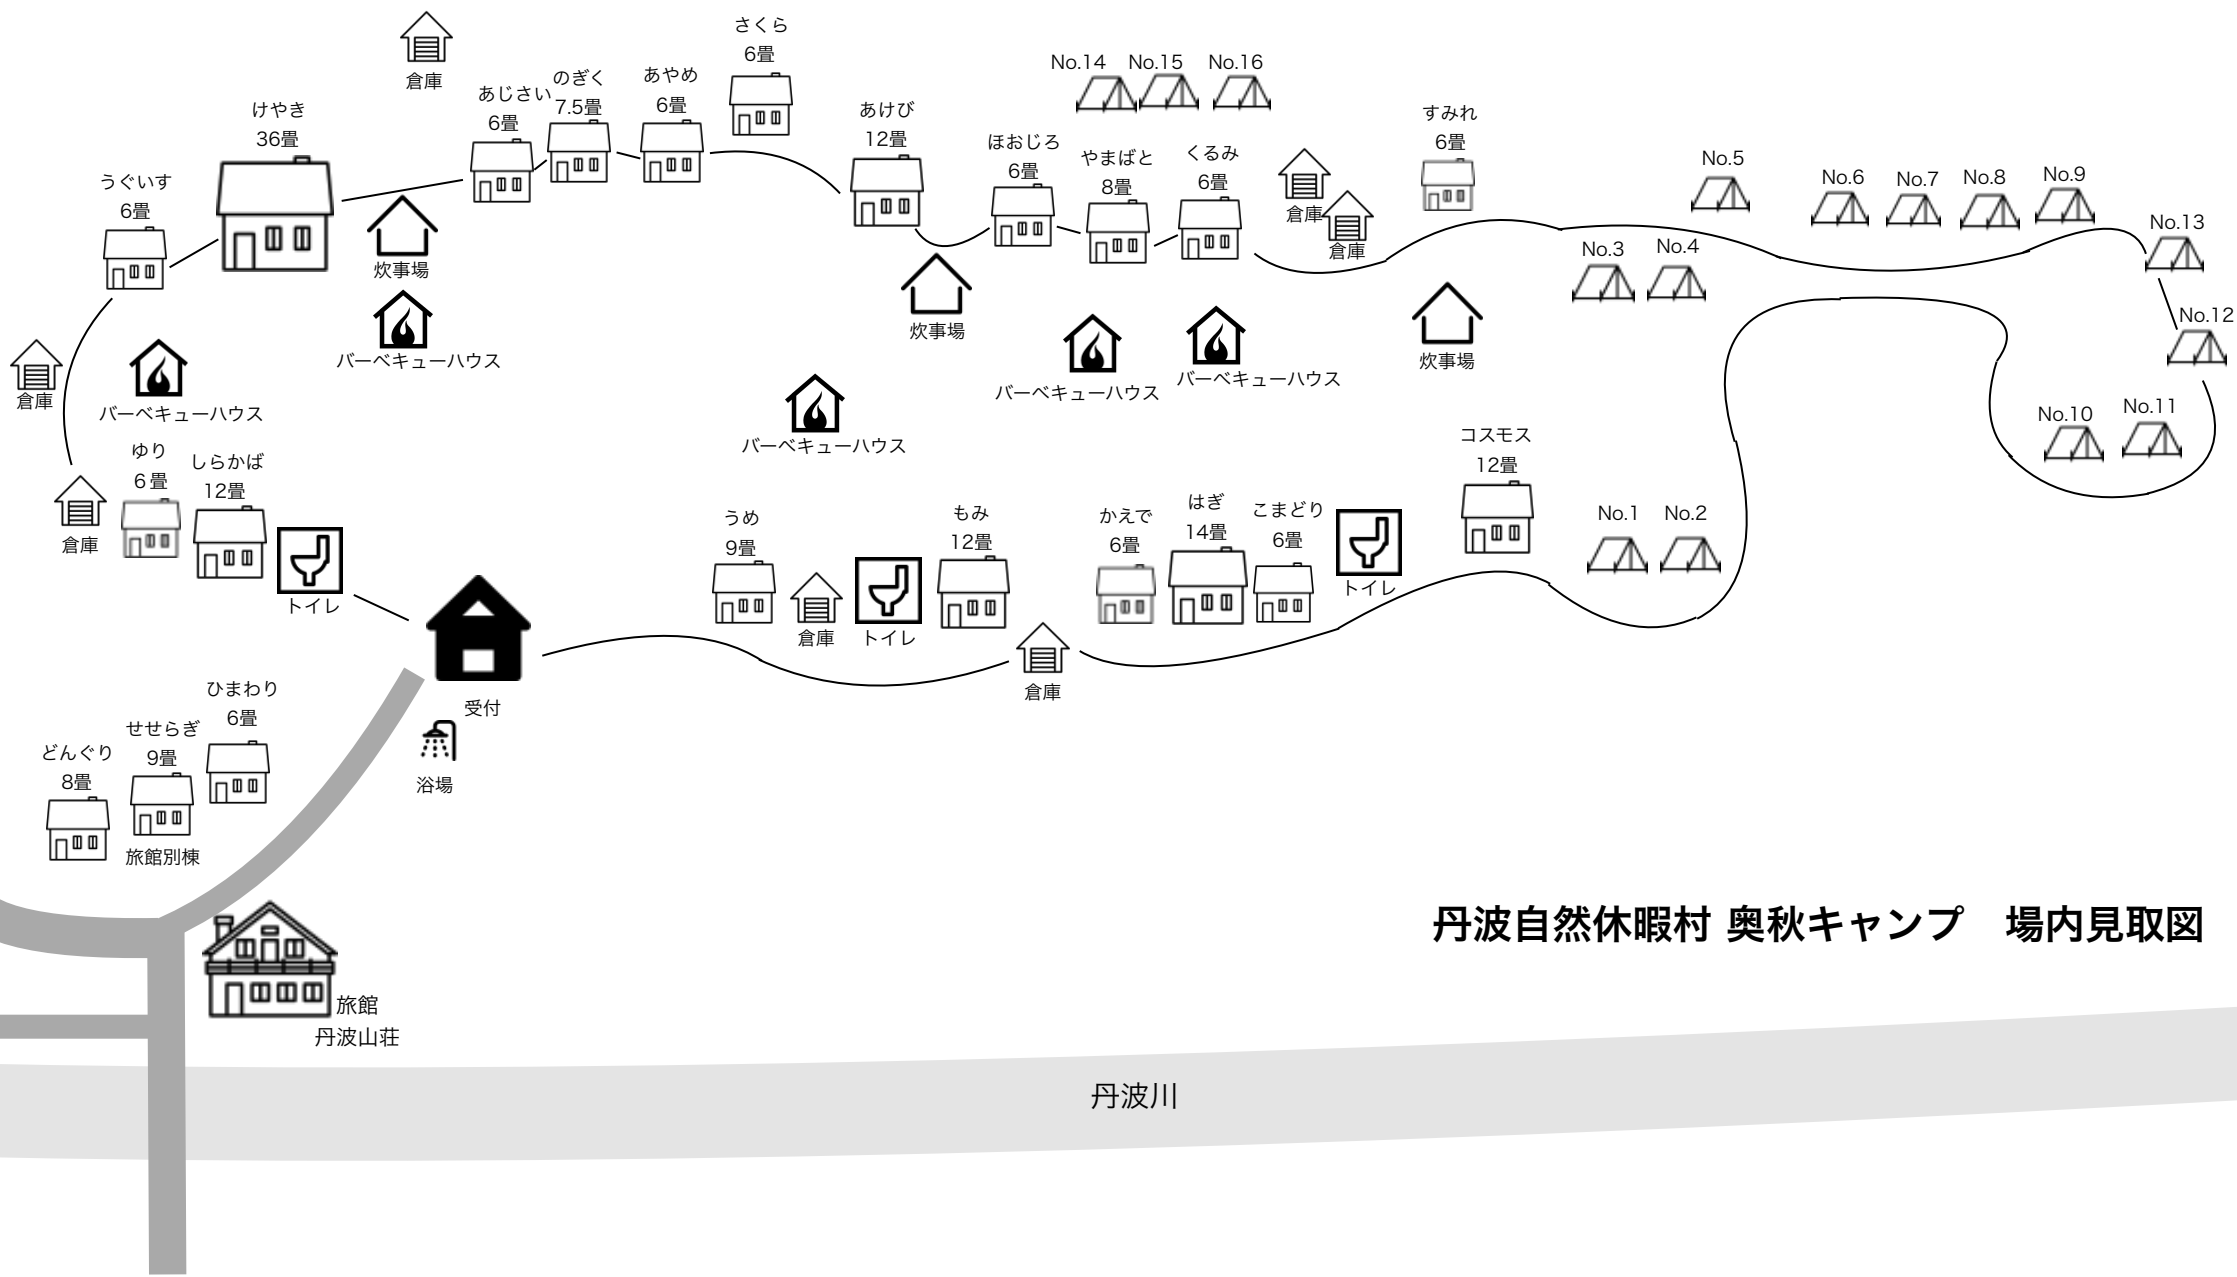

遊歩道 (グリーンロード)

丹波自然休暇村 奥秋キャンプ 場内見取図