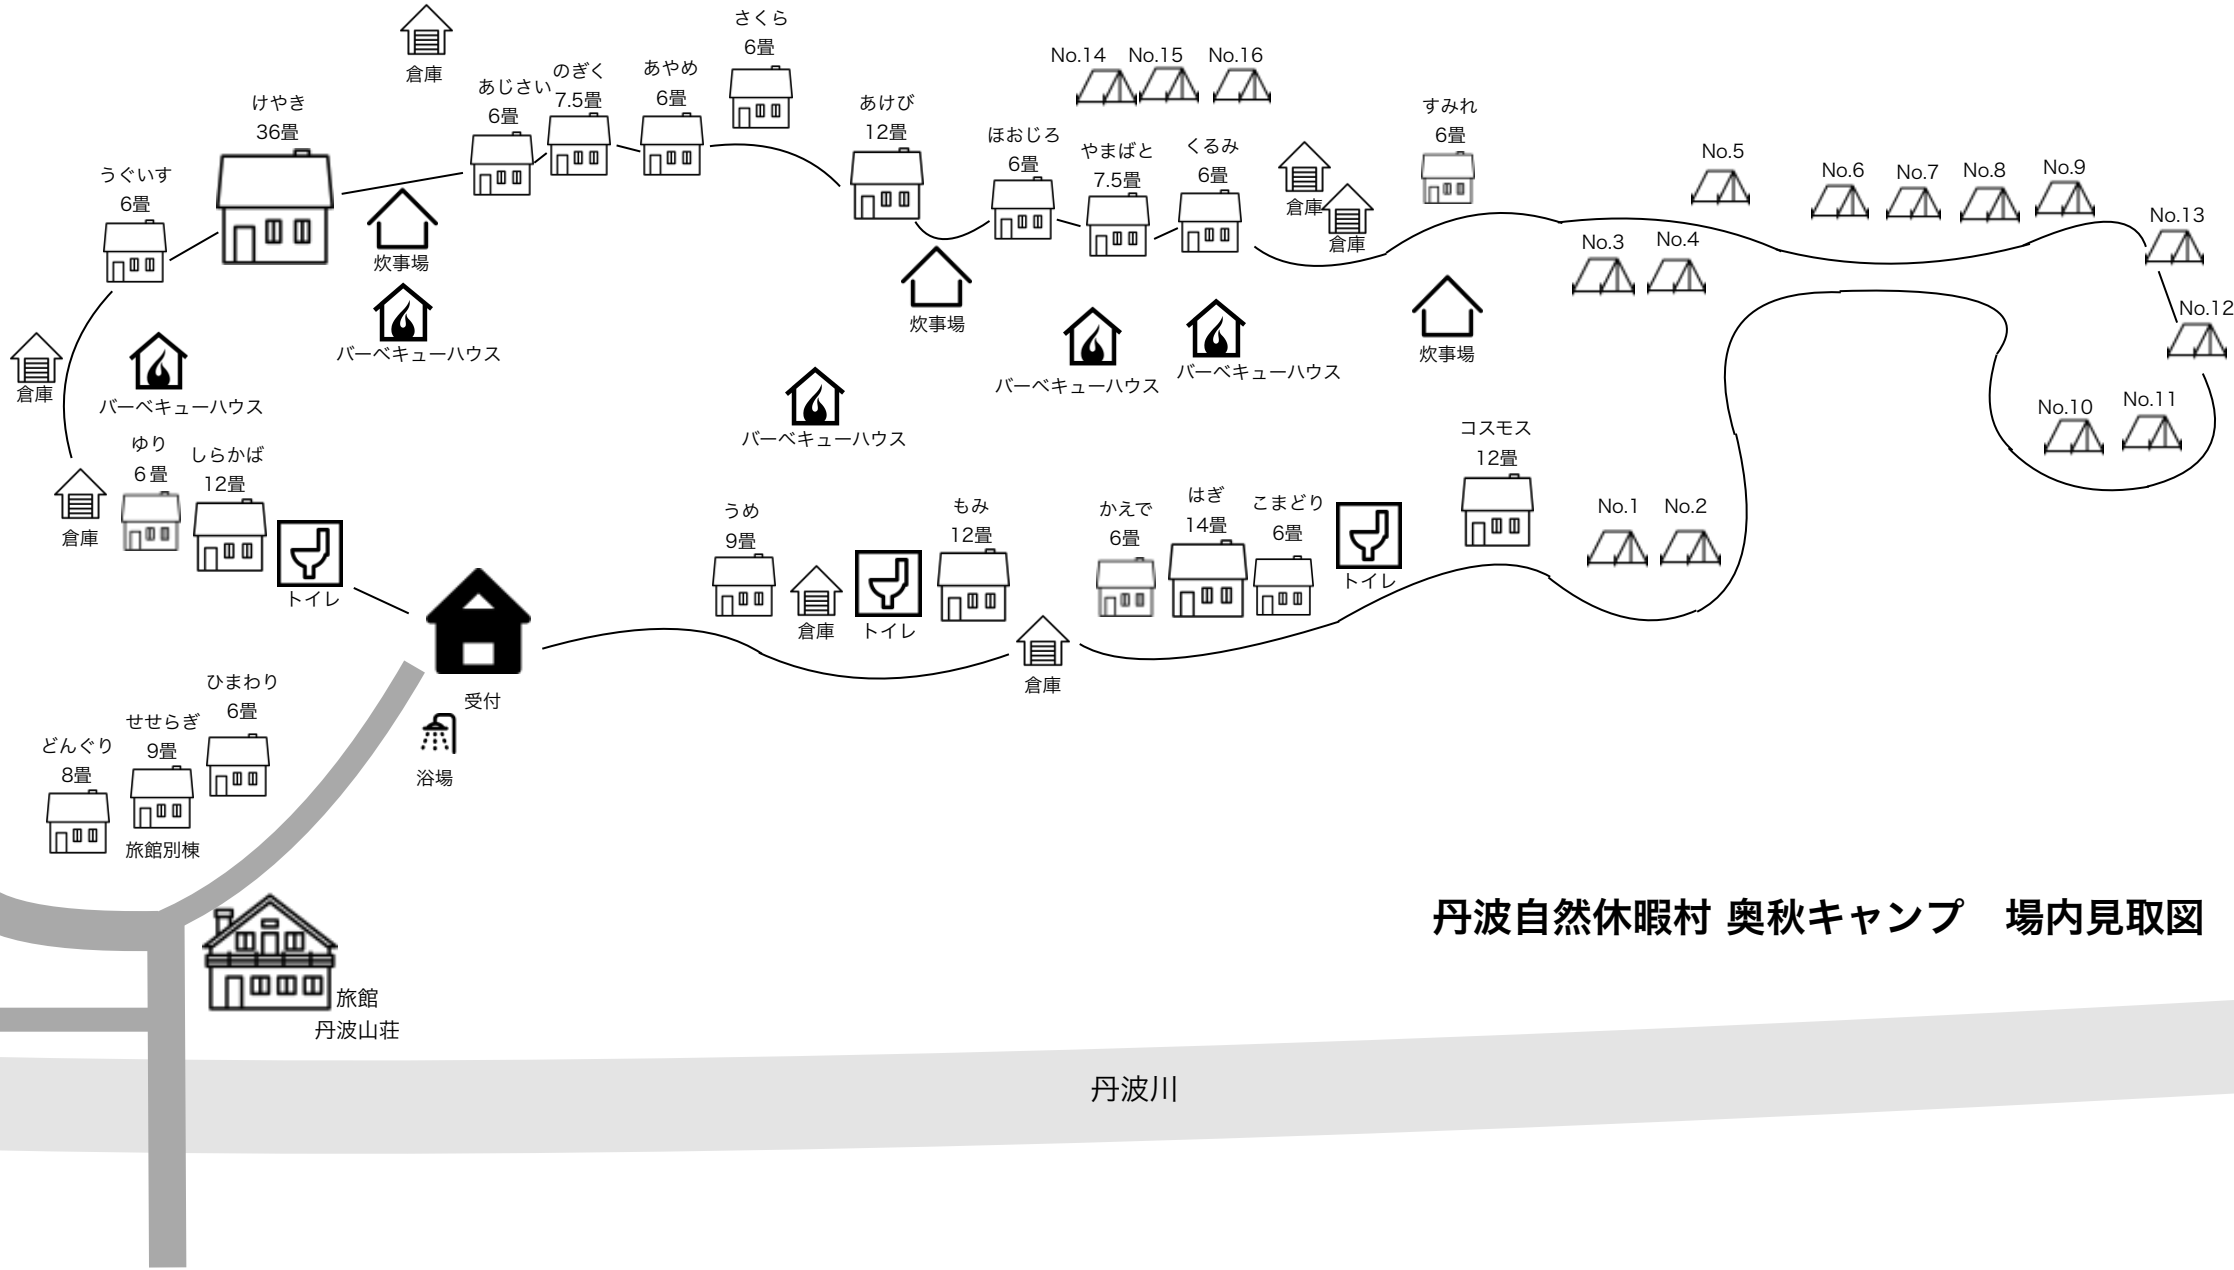

遊歩道 (グリーンロード)

丹波自然休暇村 奥秋キャンプ 場内見取図

丹波川